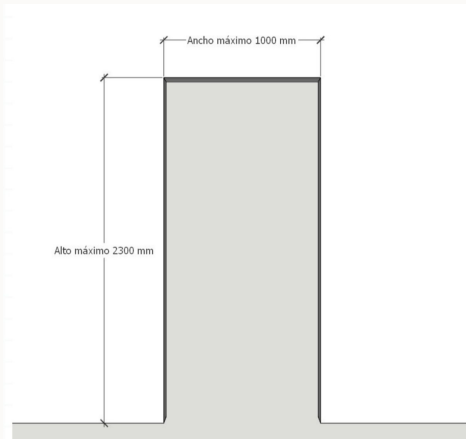

Puertas · Características

Medidas, detalles constructivos y herrajes

7 de 9