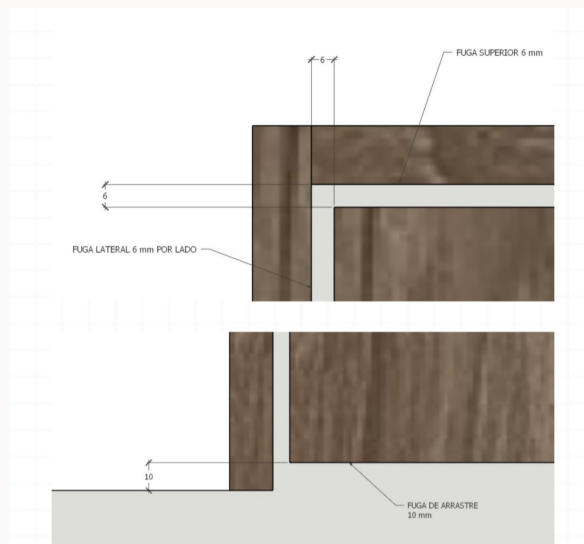

Puertas · Características

Medidas, detalles constructivos y herrajes

7 de 9