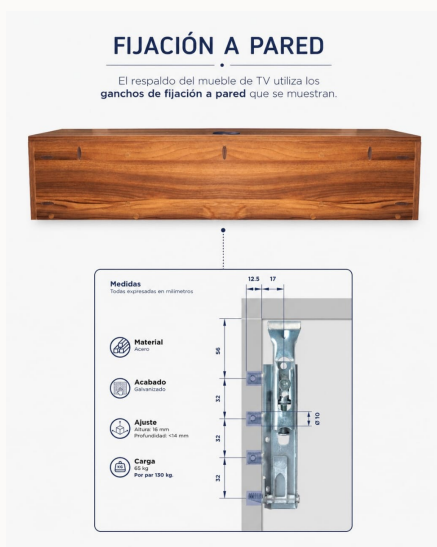

Vista del mueble cerrado

Mueble para TV Nova Aura

Vista del mueble abierto

Mueble para TV Nova Aura · Características

Medidas y características del modelo

Mueble para TV Nova Warm

Vista principal del modelo

Mueble para TV Nova Warm · Detalles

Vistas, medidas y detalles del modelo

Mueble para TV Nova Black Slim

Vista principal del modelo

Mueble para TV Nova Black Slim · Detalles

Vistas, medidas y detalles del modelo