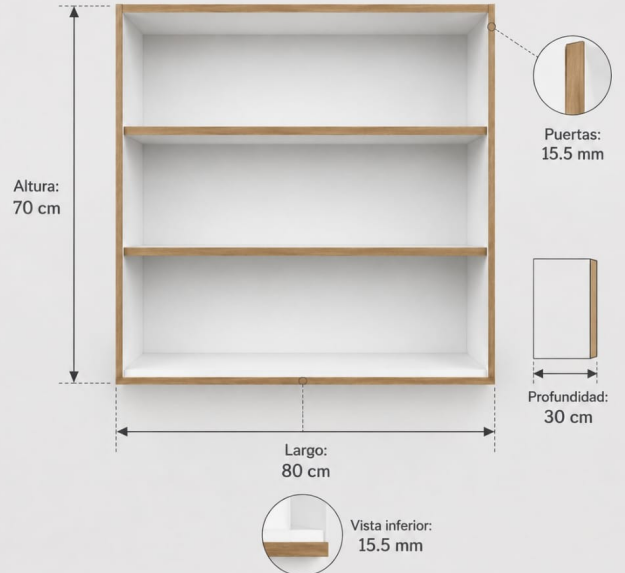

Alacena estándar

MEDIDAS GENERALES

Medidas expresadas en centímetros (cm)