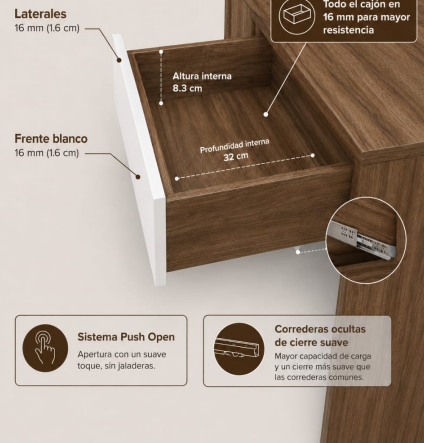

NIVELADORES

Rosca estándar 1/4" paso 20