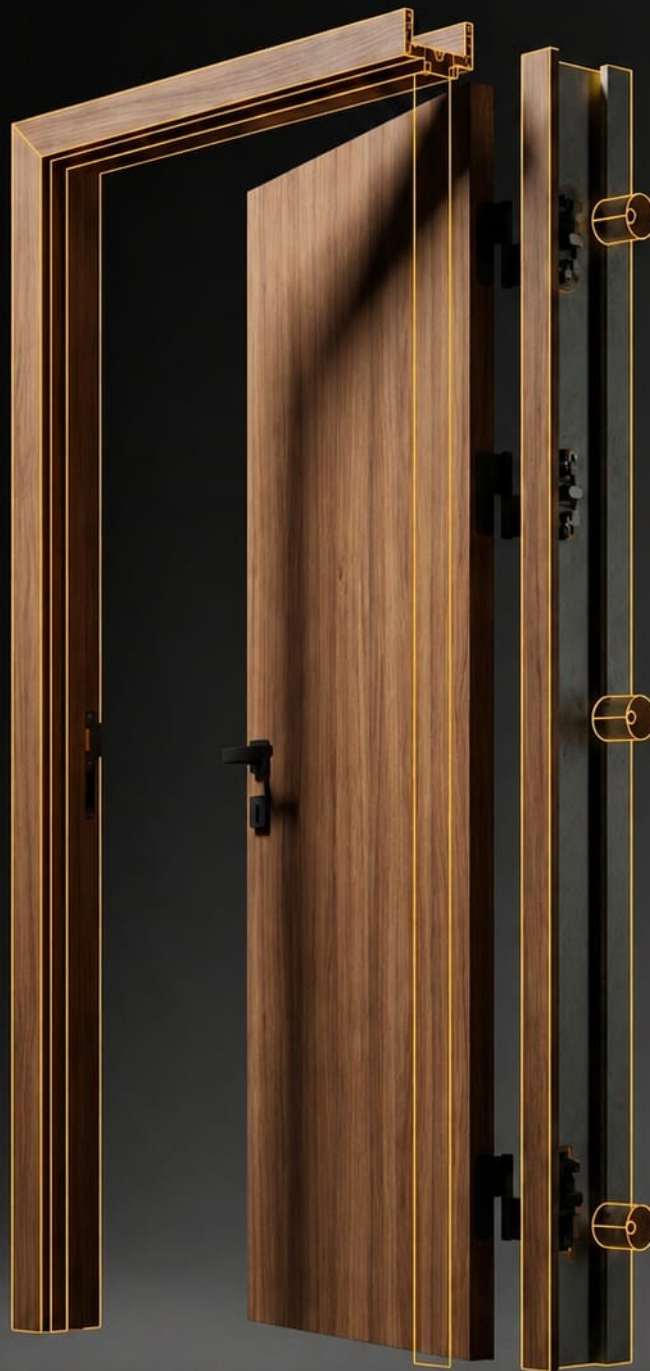

Mejor estabilidad

Ajuste fino para nivelación

Alacena estándar

MEDIDAS GENERALES

Medidas expresadas en centímetros (cm)

Todas las medidas son aproximadas y pueden variar ligeramente.

Cocina con solución de alacenas

Propuesta de cocina completa

Puertas de intercomunicación

Presentación general

Puertas de intercomunicación — 2026 —

Puerta modelo K359 Brandy

Modelo y color

Modelo

K359 Brandy