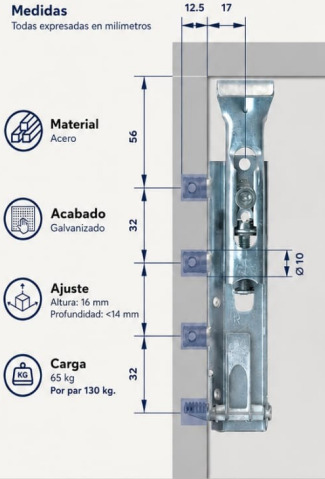

Alacena modular · Características

Montaje, medidas y detalles del producto

Montaje oculto a muro

Utilizamos herrajes internos de alta calidad para una instalación más firme, limpia y duradera.