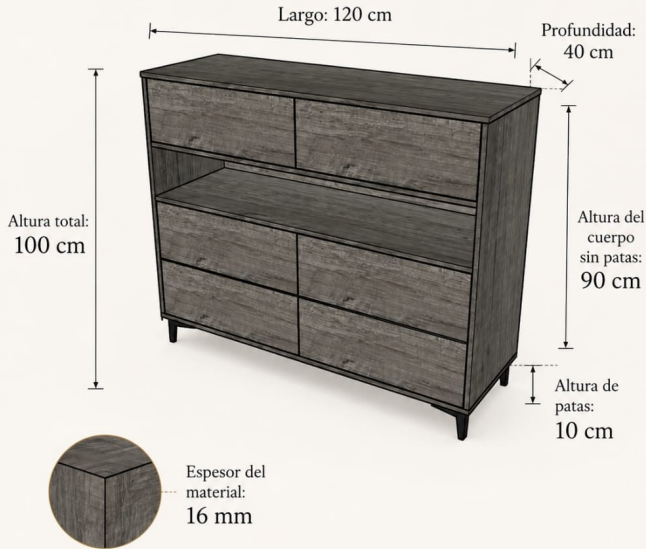

Cómoda Nova Aura · Características

Medidas y características del modelo

MEDIDAS

Este mueble es reajutable a las medidas que el cliente desee.

Medidas estándar base